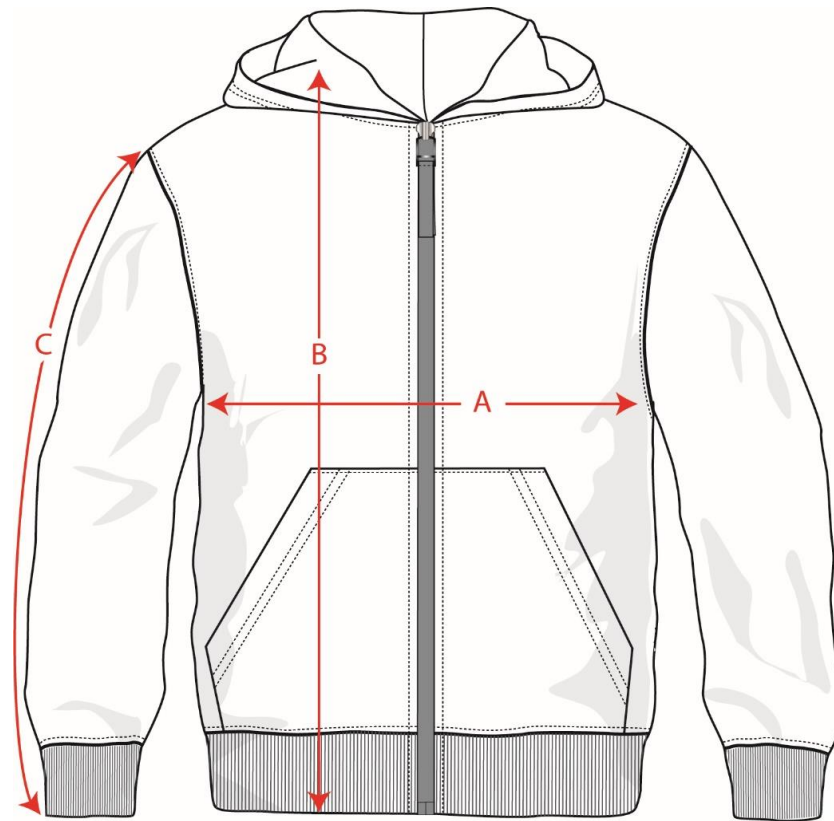

110-108 Kapuzensweatjacke, Kinder

Größen/Sizes	3-4/ 98-104	5-6/ 110-116	7-8/ 122-128	9-11/ 134-146	12-13/ 152-158
A: 1/2 Brustweite/ Half Chest	38 cm	40 cm	42 cm	46 cm	50 cm
B: Länge / Body Length	43 cm	46 cm	52 cm	59 cm	66 cm
C: Ärmellänge/ Sleeve Length	35 cm	37,5 cm	43,5 cm	50,5 cm	57,5 cm